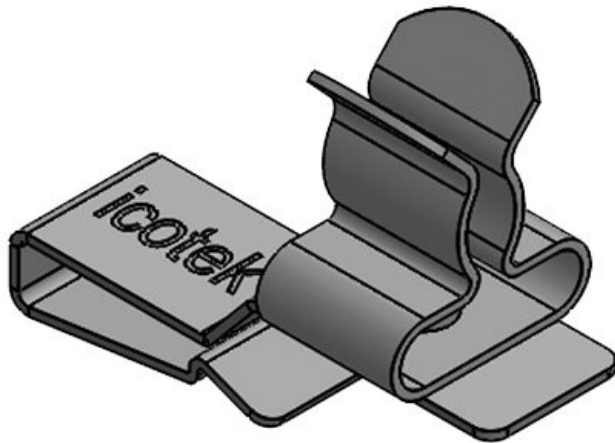

PFS|SKL 3-6

ArtNr.	36786.2	Längd	28,5 mm
EAN	4251269304	Bredd	12 mm
	316	Höjd	21 mm
Antal	10	Monteringshöj	13,5 mm
Antal	1	d	
skärmklämmor			
För antal	1		
kablar			
Min.	3 mm		
Kabelskärmens			
diam.			
Max.	6 mm		
Kabelskärmens			
diam.