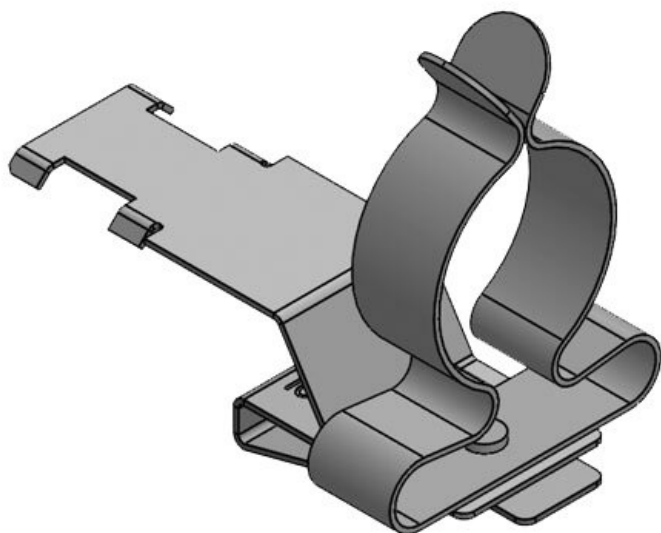

ArtNr.	36787.6	Max.	22 mm
EAN	4251269321	Kabelskärmens diam.	
	320	Längd	48 mm
Antal	10	Bredd	26,5 mm
Antal skärmklämmor	1	Höjd	42,5 mm
Dragavlastning (enligt EN 62444)	1	Monteringshöjd	35 mm
För antal kablar	1	d	
Min. Kabelskärmens diam.	17 mm