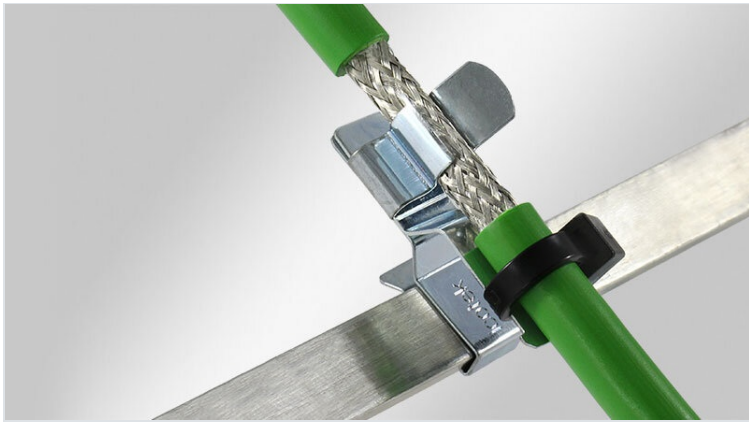

EMC skärmklämmor för 10 × 3 mm samlingskena, kann kopplas in

med eller utan integrerad dragentlastning

EMC skärmklämmor används på alla ställen där skärmen av enstaka ledningar måste förbindas med masspotentialen. De möjliggör en säker och enkel skärmning av kablar.

Versioner med dragavlastning: ledningen kan dragavlastas enligt EN 62444 med buntband. Detta sker över yttre kabelmanteln. Varianter med dubbel dragavlastning finns också (enligt PROFINET monterikerktlinier).

Genom ett väldigt smalt design och förskjutningen av PFS|SCL kan platsen användas på bästa möjliga sätt. Produkten egnas speciellt för system där flera ledningar måste genomföras väldigt nära varann.

Produkten moneras verktygsfritt genom att klicka in den på 10 × 3 mm samlingskenan.