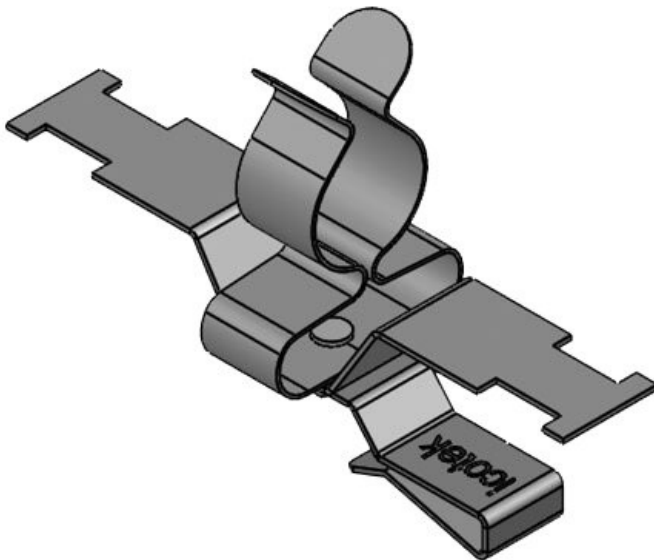

PFS2Z-M|MSKL 8-18

ArtNr.	37632.150	Min.	8 mm
EAN	4251269321	Kabelskärmens diam.	
	245	Max.	18 mm
Antal	10	Kabelskärmens diam.	
Längd	59 mm	Bredd	20 mm
Dragavlastning 1 (enligt EN 62444)		Höjd	35,3 mm
Antal skärmklämmor	1	Monteringshöjd	27,7 mm
För antal kablar	1	d	

SKS 2-5