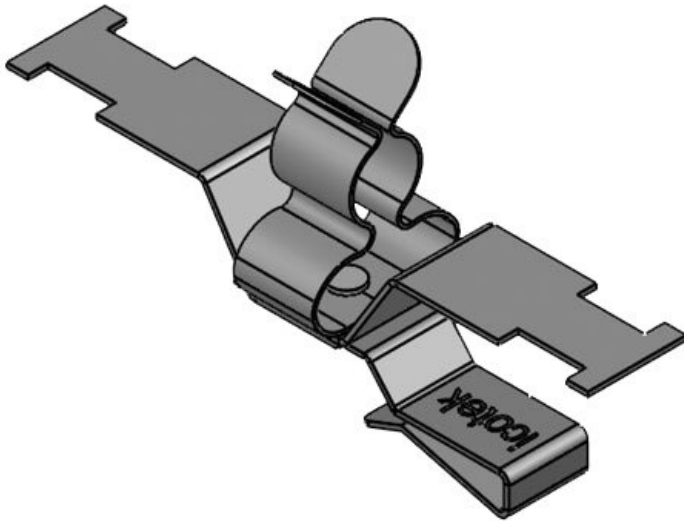

PFS2Z-M|MSKL 3-12

ArtNr.	37630.150	Min.	3 mm
EAN	4251269321	Kabelskärmens diam.	
	238	Max.	12 mm
Antal	10	Kabelskärmens diam.	
Längd	59 mm	Bredd	15 mm
Dragavlastning 1 (enligt EN 62444)		Höjd	29,1 mm
Antal skärmklämmor	1	Monteringshöjd	21,5 mm
För antal kablar	1	d