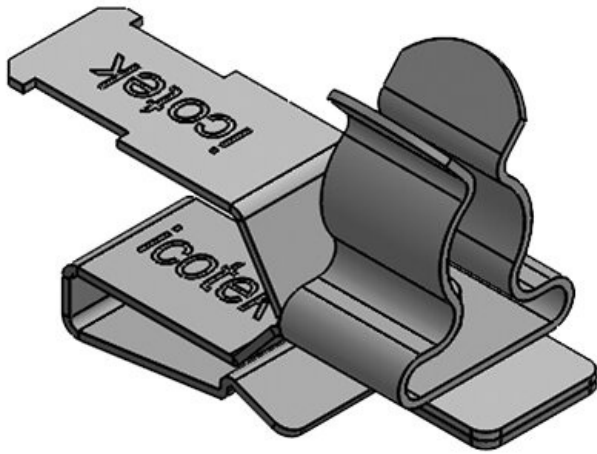

ArtNr.	36787.3	Max.	8 mm
EAN	4251269304	Kabelskärmens diam.	
	385	Längd	33 mm
Antal	10	Bredd	12 mm
Antal skärmklämmor	1	Höjd	23 mm
Dragavlastning (enligt EN 62444)	1	Monteringshöjd d	15,5 mm
För antal kablar	1		
Min. Kabelskärmens diam.	6 mm