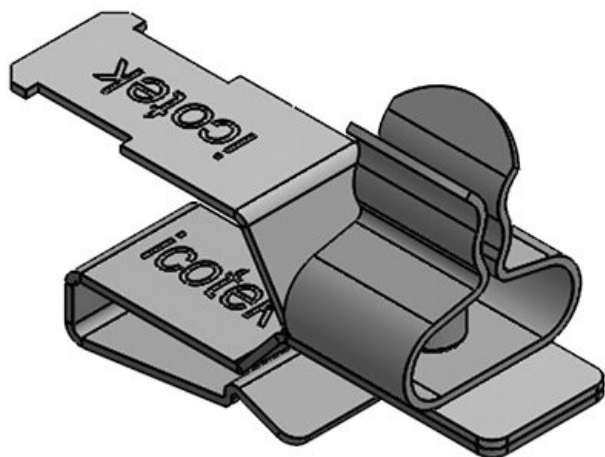

PFSZ-M|MSKL 3-12

ArtNr. **37630**
EAN **4251269316722**
Antal **10**
Längd **38 mm**
Dragavlastning (enligt EN 62444) **1**
Antal skärmklämmor **1**
För antal kablar **1**

Min. Kabelskärmensdiam. **3 mm**
Max. Kabelskärmensdiam. **12 mm**
Bredd **15 mm**
Höjd **28,7 mm**
Monteringshöjd **25 mm**

PFSZ-M|MSKL 8-18

ArtNr. **37632**
EAN **4251269316739**
Antal **10**
Längd **38 mm**
Dragavlastning (enligt EN 62444) **1**
Antal skärmklämmor **1**
För antal kablar **1**

Min. Kabelskärmensdiam. **8 mm**
Max. Kabelskärmensdiam. **18 mm**
Bredd **20 mm**
Höjd **34,9 mm**
Monteringshöjd **31,2 mm**

PFSZ|SKL 1.5-3

ArtNr. **36787.1** Max. **3 mm**
EAN **4251269304** Kabelskärmens
361 diam.
Antal **10** Längd **33 mm**
Antal **1** Bredd **12 mm**
skärmklämmor Höjd **21 mm**
Dragavlastning **1** Monteringshöjd **13,5 mm**
(enligt EN 62444) d
För antal **1**
kablar
Min. **1,5 mm**
Kabelskärmens
diam.