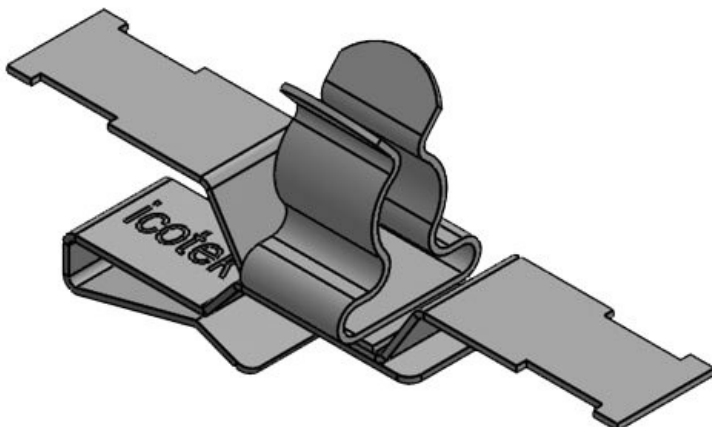

ArtNr.	36787.153	Max.	8 mm
EAN	4251269321	Kabelskärmens diam.	
	276	Längd	50,2 mm
Antal	10	Bredd	11,8 mm
Dragavlastning 1 (enligt EN 62444)	1	Höjd	23,5 mm
Antal skärmklämmor	1	Monteringshöjd	16 mm
För antal kablar	1	d	
Min. Kabelskärmens diam.	6 mm