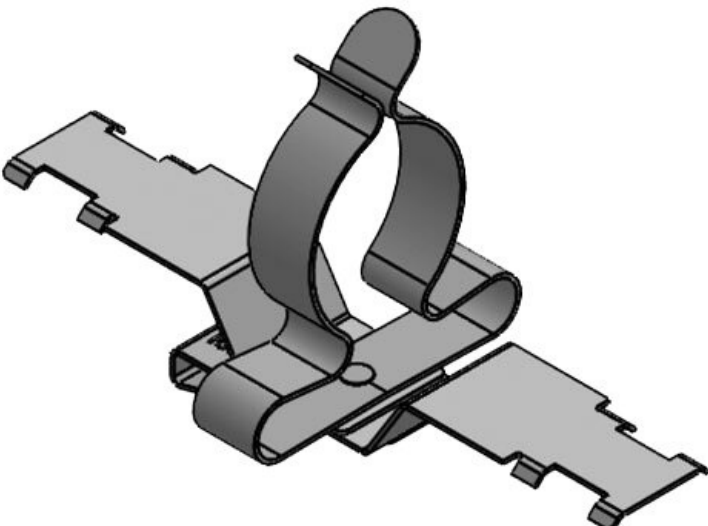

PFS2Z|SKL 17-22

ArtNr.	36787.156	Max.	22 mm
EAN	4251269321	Kabelskärmens diam.	
	306	Längd	80 mm
Antal	10	Bredd	35 mm
Dragavlastning 1 (enligt EN 62444)		Höjd	47,6 mm
Antal skärmklämmor	1	Monteringshöjd	40,1 mm
För antal kablar	1	d	
Min.	17 mm		
Kabelskärmens diam.