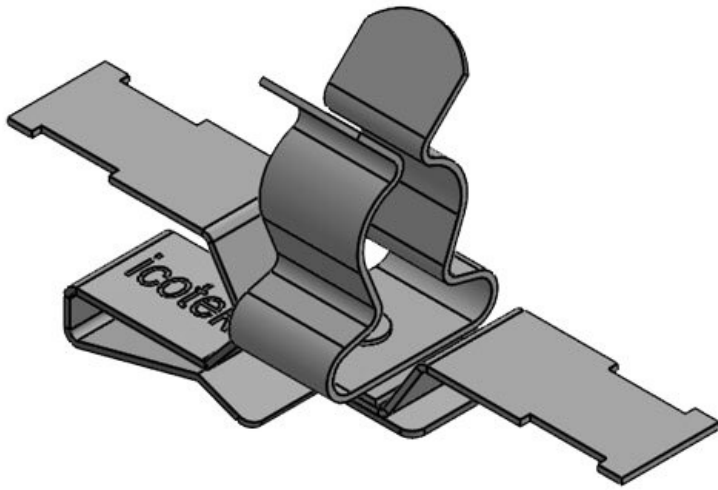

PFS2Z|SKL 8-11

ArtNr.	36787.154	Max.	11 mm
EAN	4251269321	Kabelskärmens diam.	
	283	Längd	50,2 mm
Antal	10	Bredd	14 mm
Dragavlastning 1 (enligt EN 62444)		Höjd	28,5 mm
Antal skärmklämmor	1	Monteringshöjd	21 mm
För antal kablar	1	d	
Min.	8 mm		
Kabelskärmens diam.