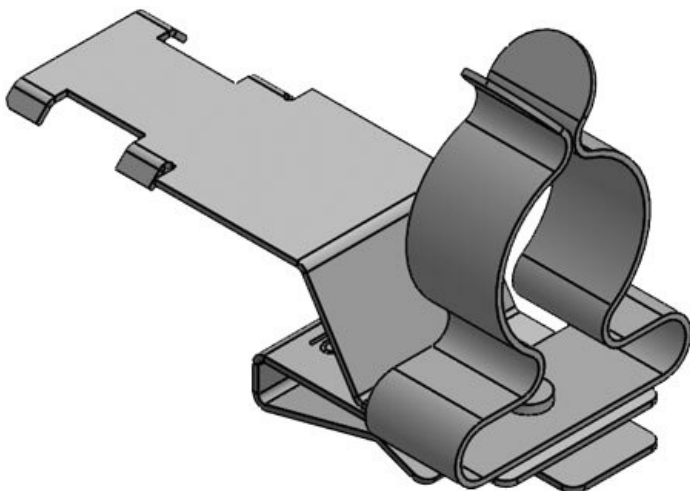

ArtNr.	36787.5	Max.	17 mm
EAN	4251269321	Kabelskärmens diam.	
	313	Längd	41 mm
Antal	10	Bredd	21 mm
Antal skärmklämmor	1	Höjd	35 mm
Dragavlastning (enligt EN 62444)	1	Monteringshöjd d	27,5 mm
För antal kablar	1		
Min. Kabelskärmens diam.	11 mm