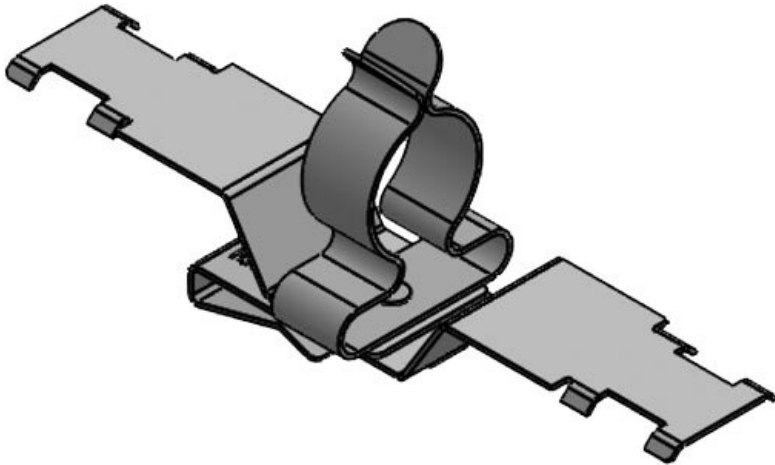

PFS2Z|SKL 11-17

ArtNr.	36787.155	Max.	17 mm
EAN	4251269321	Kabelskärmens diam.	
	290	Längd	80 mm
Antal	10	Bredd	21 mm
Dragavlastning 1 (enligt EN 62444)		Höjd	35,5 mm
Antal skärmklämmor	1	Monteringshöjd	28 mm
För antal kablar	1	d	
Min.	11 mm		
Kabelskärmens diam.