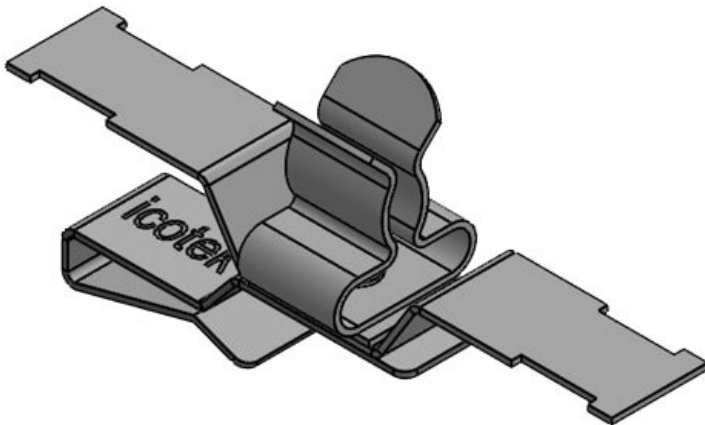

ArtNr.	36787.152	Max.	6 mm
EAN	4251269321	Kabelskärmens diam.	
	269	Längd	50,2 mm
Antal	10	Bredd	11,8 mm
Dragavlastning 1 (enligt EN 62444)	1	Höjd	22 mm
Antal skärmklämmor	1	Monteringshöjd	14,5 mm
För antal kablar	1	d	
Min. Kabelskärmens diam.	3 mm		

PFS2Z|SKL 6-8