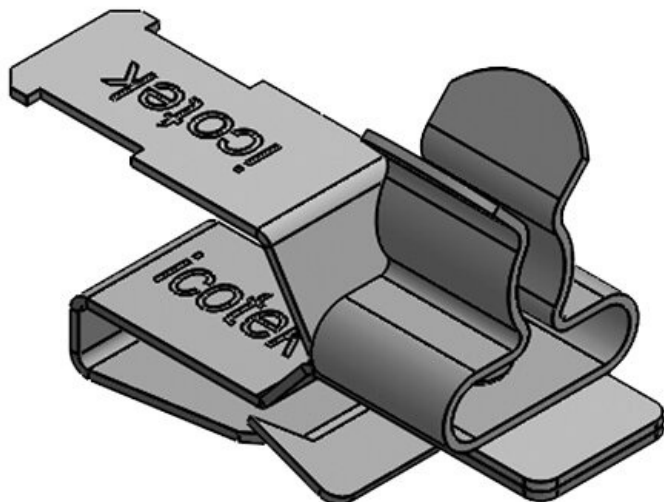

PFSZ|SKL 3-6

ArtNr. **36787.2** Max. **6 mm**
EAN **4251269304** Kabelskärmens
378 diam.
Antal **10** Längd **33 mm**
Antal **1** Bredd **12 mm**
skärmklämmor Höjd **22 mm**
Dragavlastning **1** Monteringshöjd **14,5 mm**
(enligt EN 62444) d
För antal **1**
kablar
Min. **3 mm**
Kabelskärmens
diam.