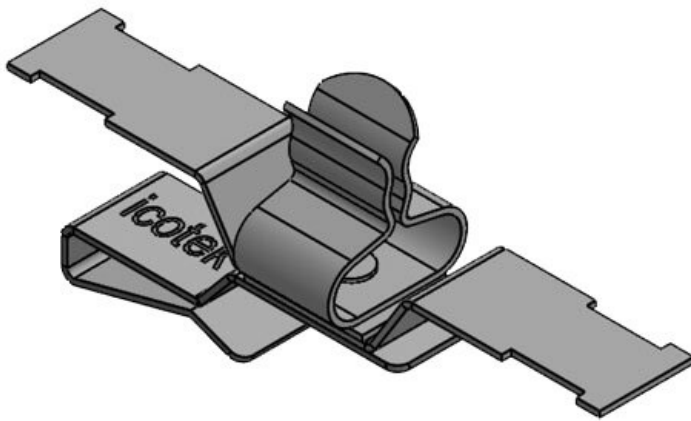

PFS2Z|SKL 1.5-3

ArtNr.	36787.151	Max.	3 mm
EAN	4251269321	Kabelskärmens diam.	
	252	Längd	50,2 mm
Antal	10	Bredd	11,8 mm
Dragavlastning 1 (enligt EN 62444)	1	Höjd	21,4 mm
Antal skärmklämmor	1	Monteringshöjd	13,9 mm
För antal kablar	1	d	
Min. Kabelskärmens diam.	1,5 mm		

PFS2Z|SKL 3-6