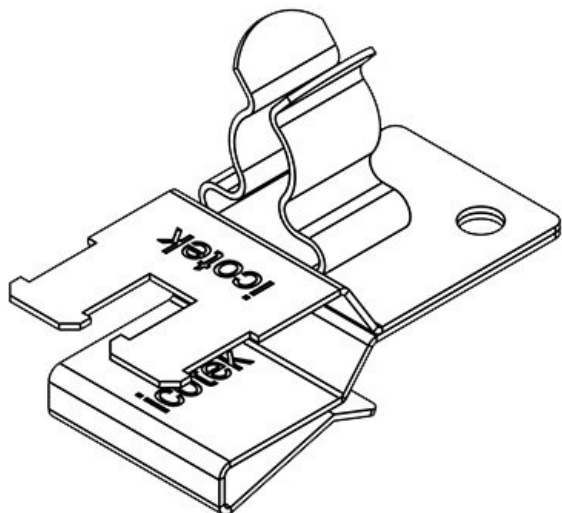

ArtNr.	36789.30	Min.	6 mm
EAN	4251269304	Kabelskärmens diam. (Pos. 1)	
	774	Max.	8 mm
Antal	10	Kabelskärmens diam. (Pos. 1)	
Längd	37 mm	Bredd	18 mm
Dragavlastning 1 (enligt EN 62444)	1	Höjd	23 mm
Antal skärmklämmor	1	Monteringshöjd	15,5 mm
För antal kablar	1	d