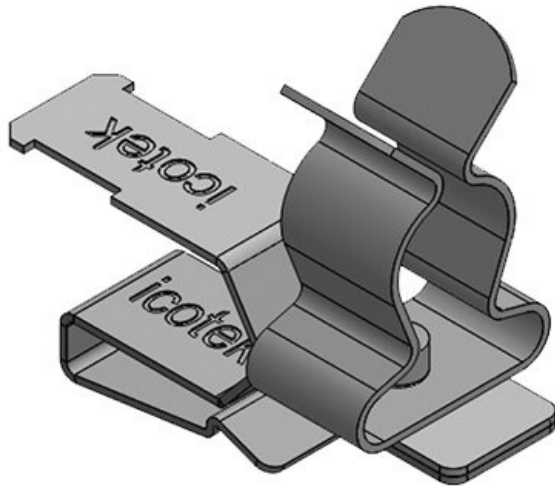

ArtNr.	36787.4	Max.	11 mm
EAN	4251269304	Kabelskärmens diam.	
	392	Längd	33 mm
Antal	10	Bredd	12 mm
Antal skärmklämmor	1	Höjd	28 mm
Dragavlastning (enligt EN 62444)	1	Monteringshöjd d	20,5 mm
För antal kablar	1		
Min. Kabelskärmens diam.	8 mm